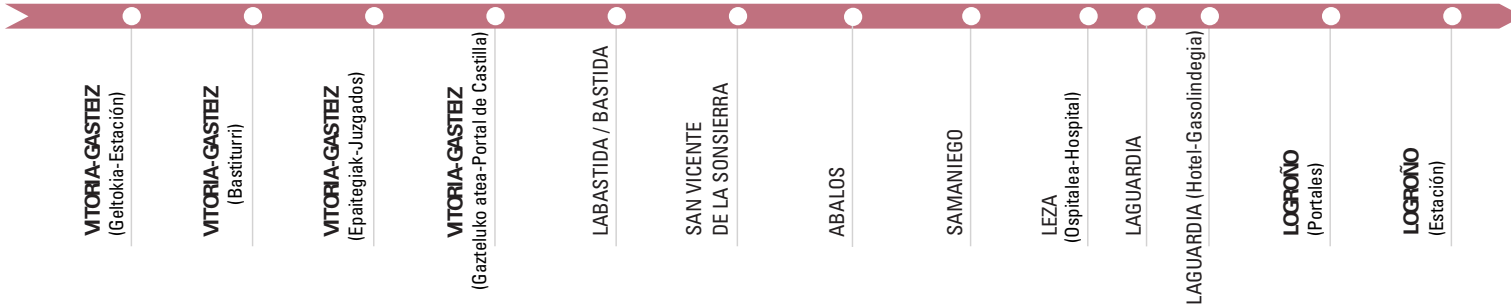

**E torri gurekin!
iTe llevamos!**

Jarrai gaitzazu:
síguenos en:
@AlavabusEus

www.alavabus.eus

Arabako Foru Aldundia
Diputación Foral de Álava